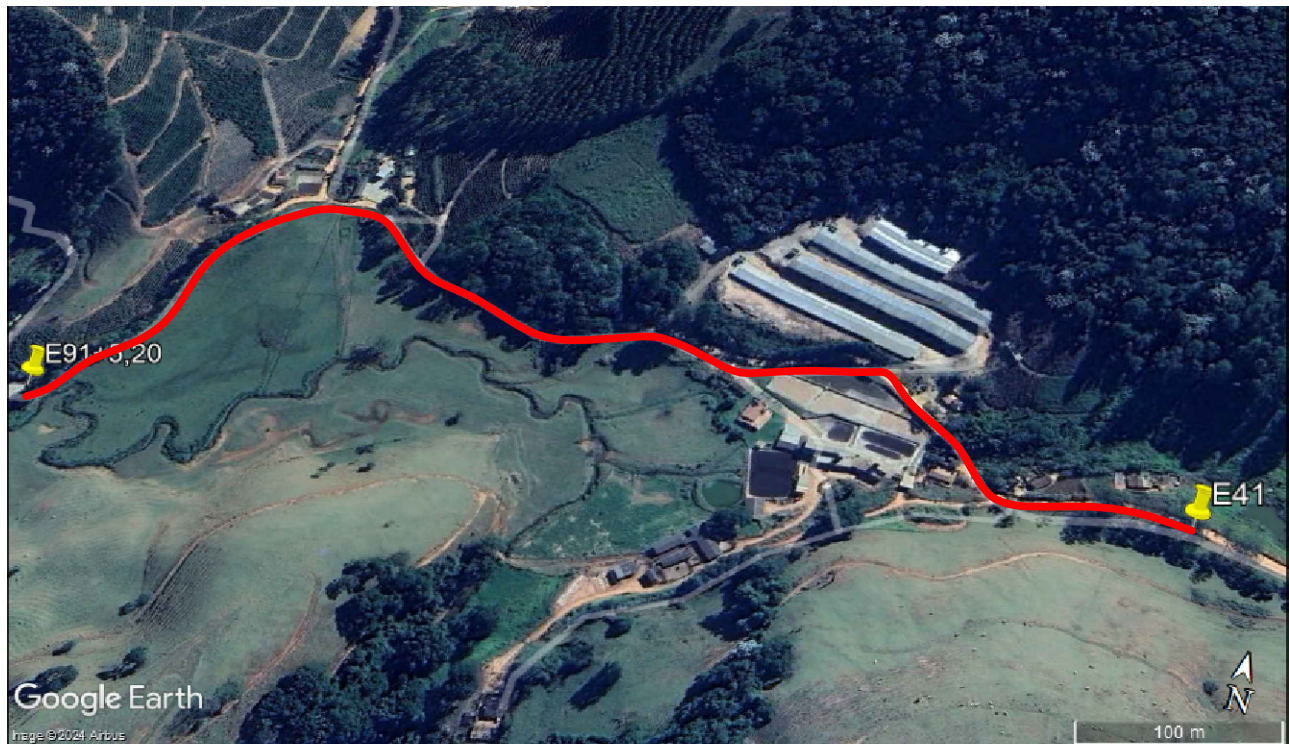

CROQUI DE LOCALIZAÇÃO

Calçamento com bloquete na Estrada do Milita, Zona Rural do município de Araponga/MG

LOCALIZAÇÃO VIA SATELITE

SEM ESCALA

COORDENADAS GEOGRAFICAS	
PONTO INICIAL (E41)	20°45'28.11"S 42°35'21.48"W
PONTO FINAL (E91+5,20)	20°45'29.50"S 42°35'47.70"W